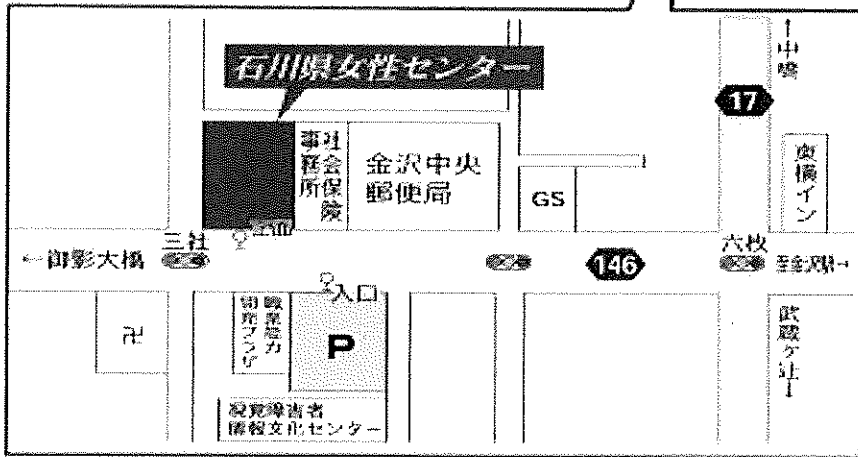

【石川県女性センター 案内図】

※会場までは、公共交通機関をご利用いただくか、会場または会場近くの有料駐車場をご利用ください。(交通費等は自己負担とさせていただきます。ご了承ください。)

※金沢駅東口より
徒歩10分
※バス路線
金沢-旭町-三社下車
柳橋-西金沢-三社下車

●北陸鉄道バスご利用の方
JR金沢駅西口より約20分
91 金沢-旭町 (三社下車) 82 柳橋-西金沢 (三社下車)

金沢市市民公開講演会