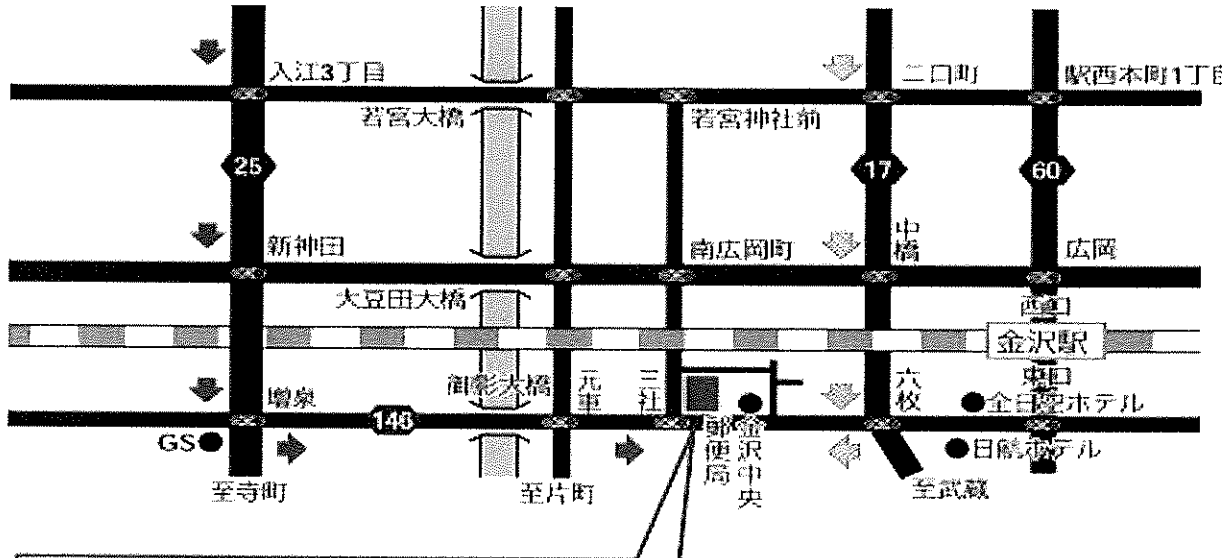

【石川県女性センター 案内図】

※会場までは、公共交通機関をご利用いただくか、会場または会場近くの有料駐車場をご利用ください。(交通費等は自己負担とさせていただきます。ご了承ください。)

※金沢駅東口より
徒歩10分
※バス路線
金沢-旭町-三社下車
柳橋-西金沢-三社下車

●北陸鉄道バスご利用の方
JR金沢駅西口より約20分
91 金沢-旭町 (三社下車) 82 柳橋-西金沢 (三社下車)

金沢市市民公開講演会